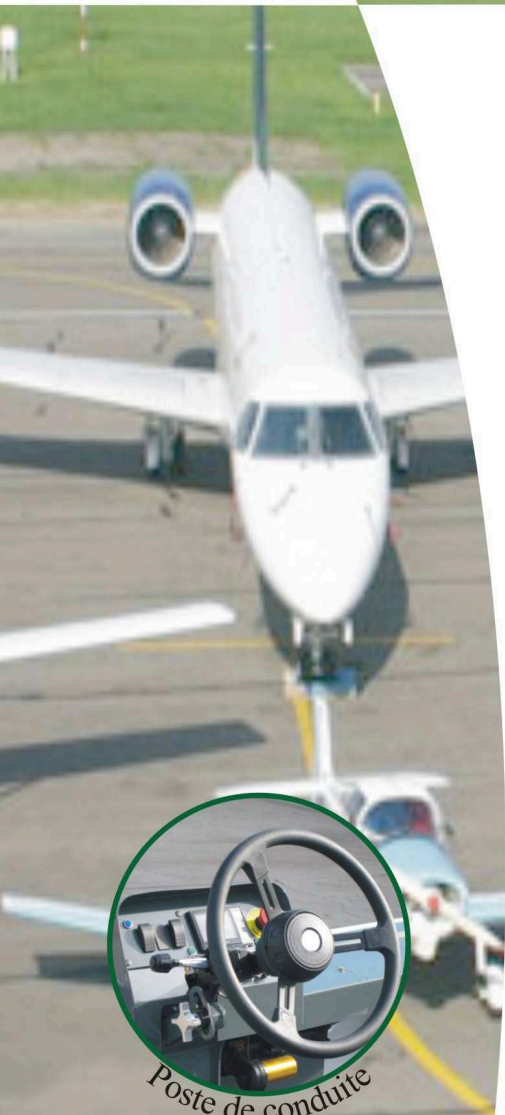

La gamme complète des tracteurs électriques TIGER à votre service

TIGER TRACTOR  
TC-50E

# TIGER TRACTOR TC-50E

Poste de conduite

Détail attelage en E

Détail batteries

**Capacité traction : 27 T**

**Effort au crochet : 2,26 T**

**Vitesse : 25 Km/h**

**Freinage hydraulique**

Cabine en option

Robuste et confortable

Ergonomique et maniable