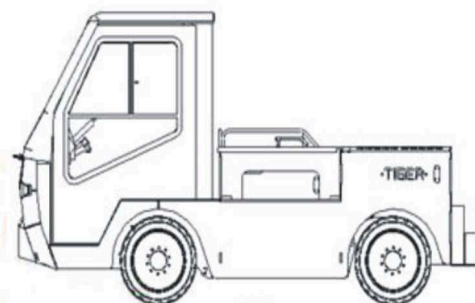

La gamme complète des tracteurs électriques TIGER à votre service

TIGER TRACTOR  
TC-50E

# TIGER TRACTOR TC-50E

Poste de conduite

Détail attelage en E

Détail batteries

**Capacité traction : 27 T**

**Effort au crochet : 2,26 T**

**Vitesse : 25 Km/h**

**Freinage hydraulique**

Cabine en option

Robuste et confortable

Ergonomique et maniable